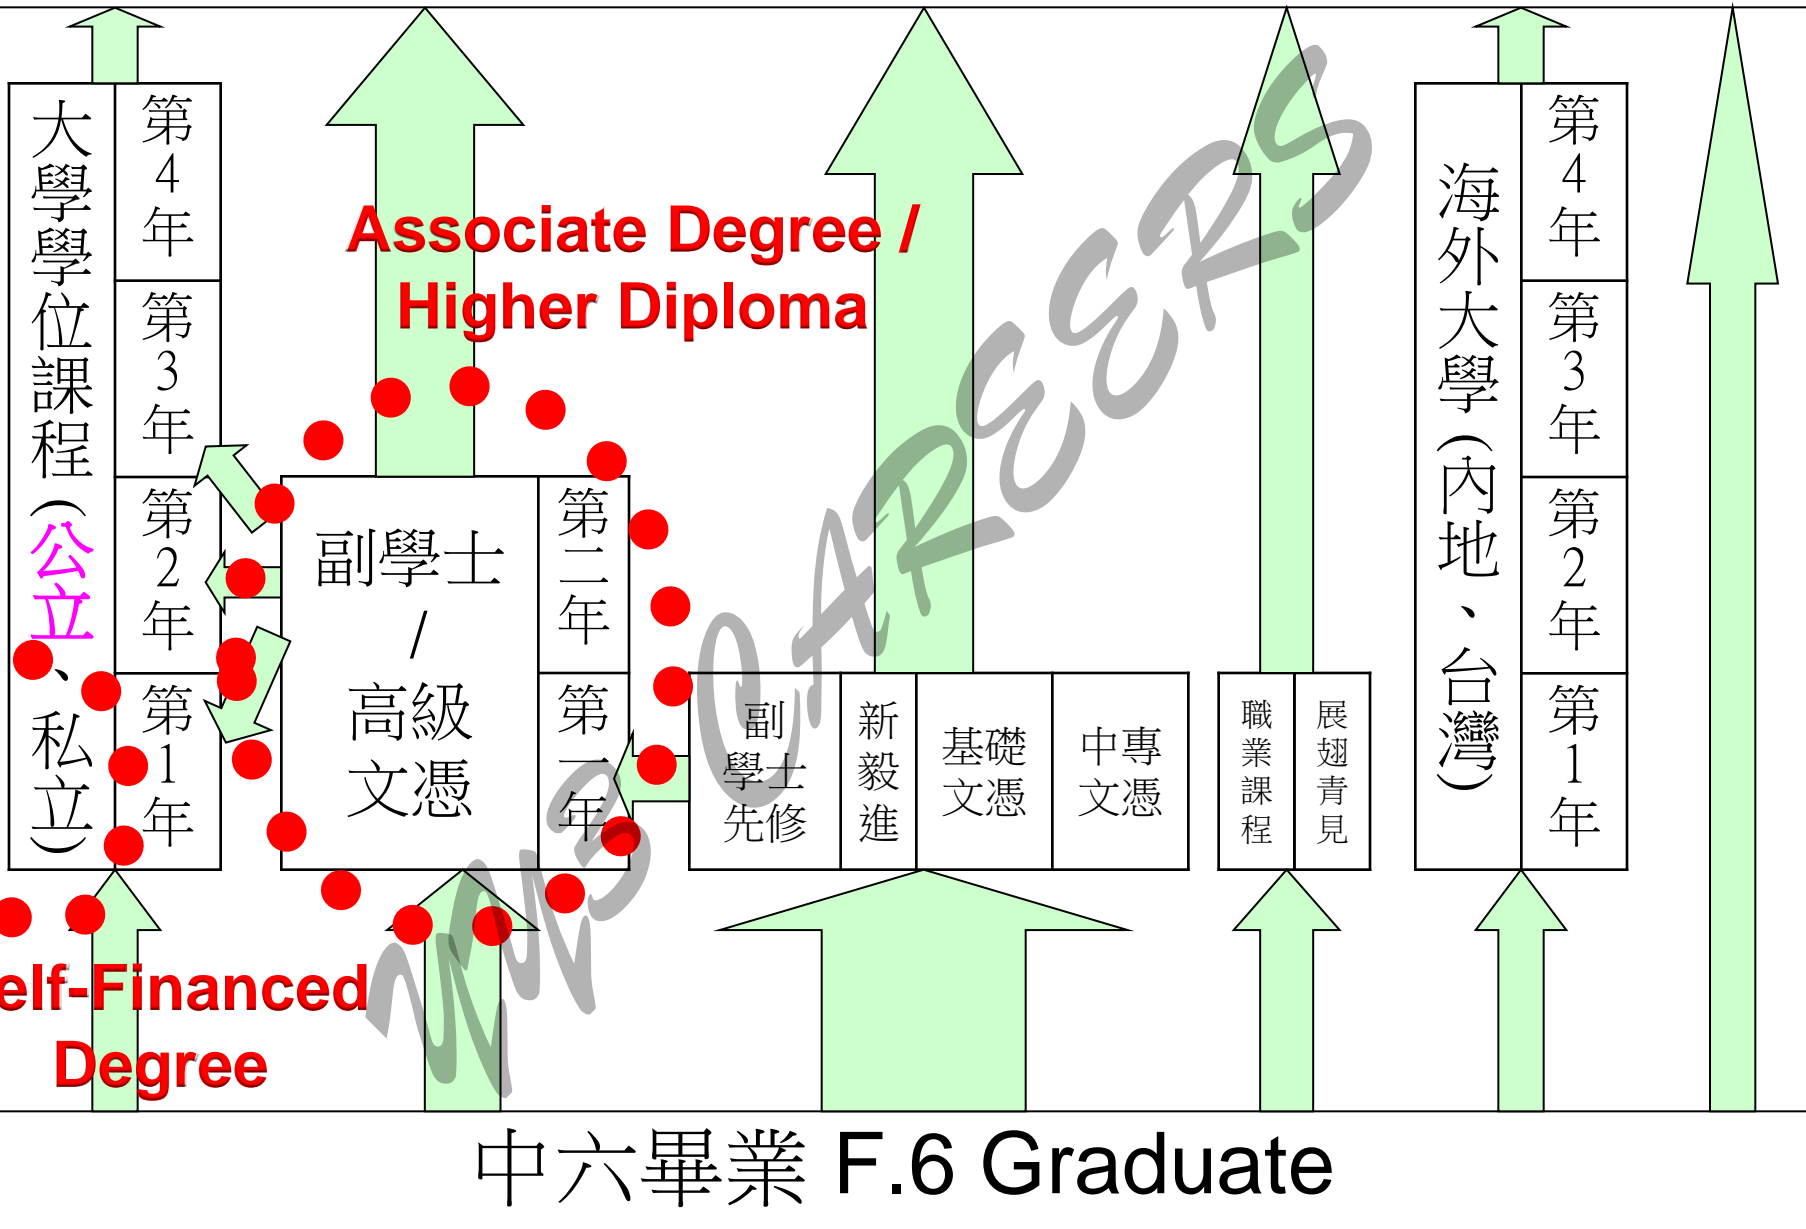

就業 / 進修 Employment / Further Study